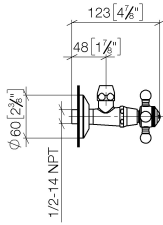

22 900 361

- rosette Ø 60 mm
- porcelain insert HOT

	Chrome	22 900 361-00
	Brushed Platinum	22 900 361-06
	Platinum	22 900 361-08
	Durabass (23kt Gold)	22 900 361-09
	Brushed Durabass (23kt Gold)	22 900 361-28
	Brushed Dark Platinum	22 900 361-99

22 900 361

mm [inches]

Flow rate chart

22 900 361

Parts for other finishes can be found here: [Brushed](#)  
[Platinum](#)

### Spare parts list

No.	Item Number	Name	Quantity used	Delivery time
1	04 27 01 003 00-00	rosette	1	10
2	90 23 30 040 00-00	threaded connector	1	10
3	90 90 03 023 01 90	top	1	2
4	09 21 02 055-00	cover	1	10
5	04 20 36 002 07-00	handle ( hot )	1	10
6	09 20 36 004-00	handle	4	10
7	09 20 36 002-00	handle	1	10
8	09 20 83 006 90	handle	1	2
9	09 26 01 011 90	accessories	1	2
10	09 20 36 005-00	handle	1	10
11	04 30 30 029 00 90	fixing set	1	2