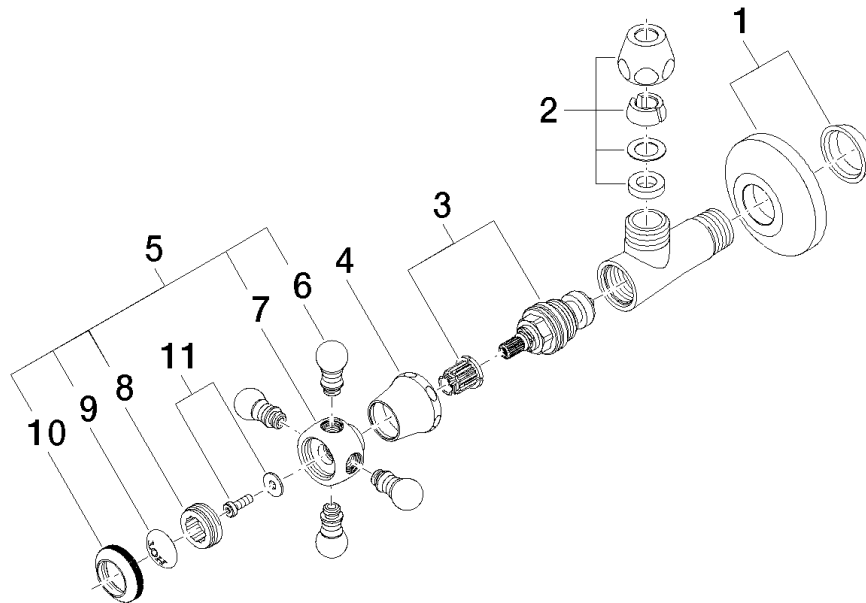

22 900 361

- rosette Ø 60 mm
- porcelain insert HOT

	Chrome	22 900 361-00
	Brushed Platinum	22 900 361-06
	Platinum	22 900 361-08
	Durabass (23kt Gold)	22 900 361-09
	Brushed Durabass (23kt Gold)	22 900 361-28
	Brushed Dark Platinum	22 900 361-99

22 900 361

mm [inches]

Flow rate chart

22 900 361

Parts for other finishes can be found here: [Brushed](#)  
[Platinum](#)

### Spare parts list

No.	Item Number	Name	Quantity used	Delivery time
1	04 27 01 003 00-00	rosette	1	10
2	90 23 30 040 00-00	threaded connector	1	10
3	90 90 03 023 01 90	top	1	2
4	09 21 02 055-00	cover	1	10
5	04 20 36 002 07-00	handle ( hot )	1	10
6	09 20 36 004-00	handle	4	10
7	09 20 36 002-00	handle	1	10
8	09 20 83 006 90	handle	1	2
9	09 26 01 011 90	accessories	1	2
10	09 20 36 005-00	handle	1	10
11	04 30 30 029 00 90	fixing set	1	2